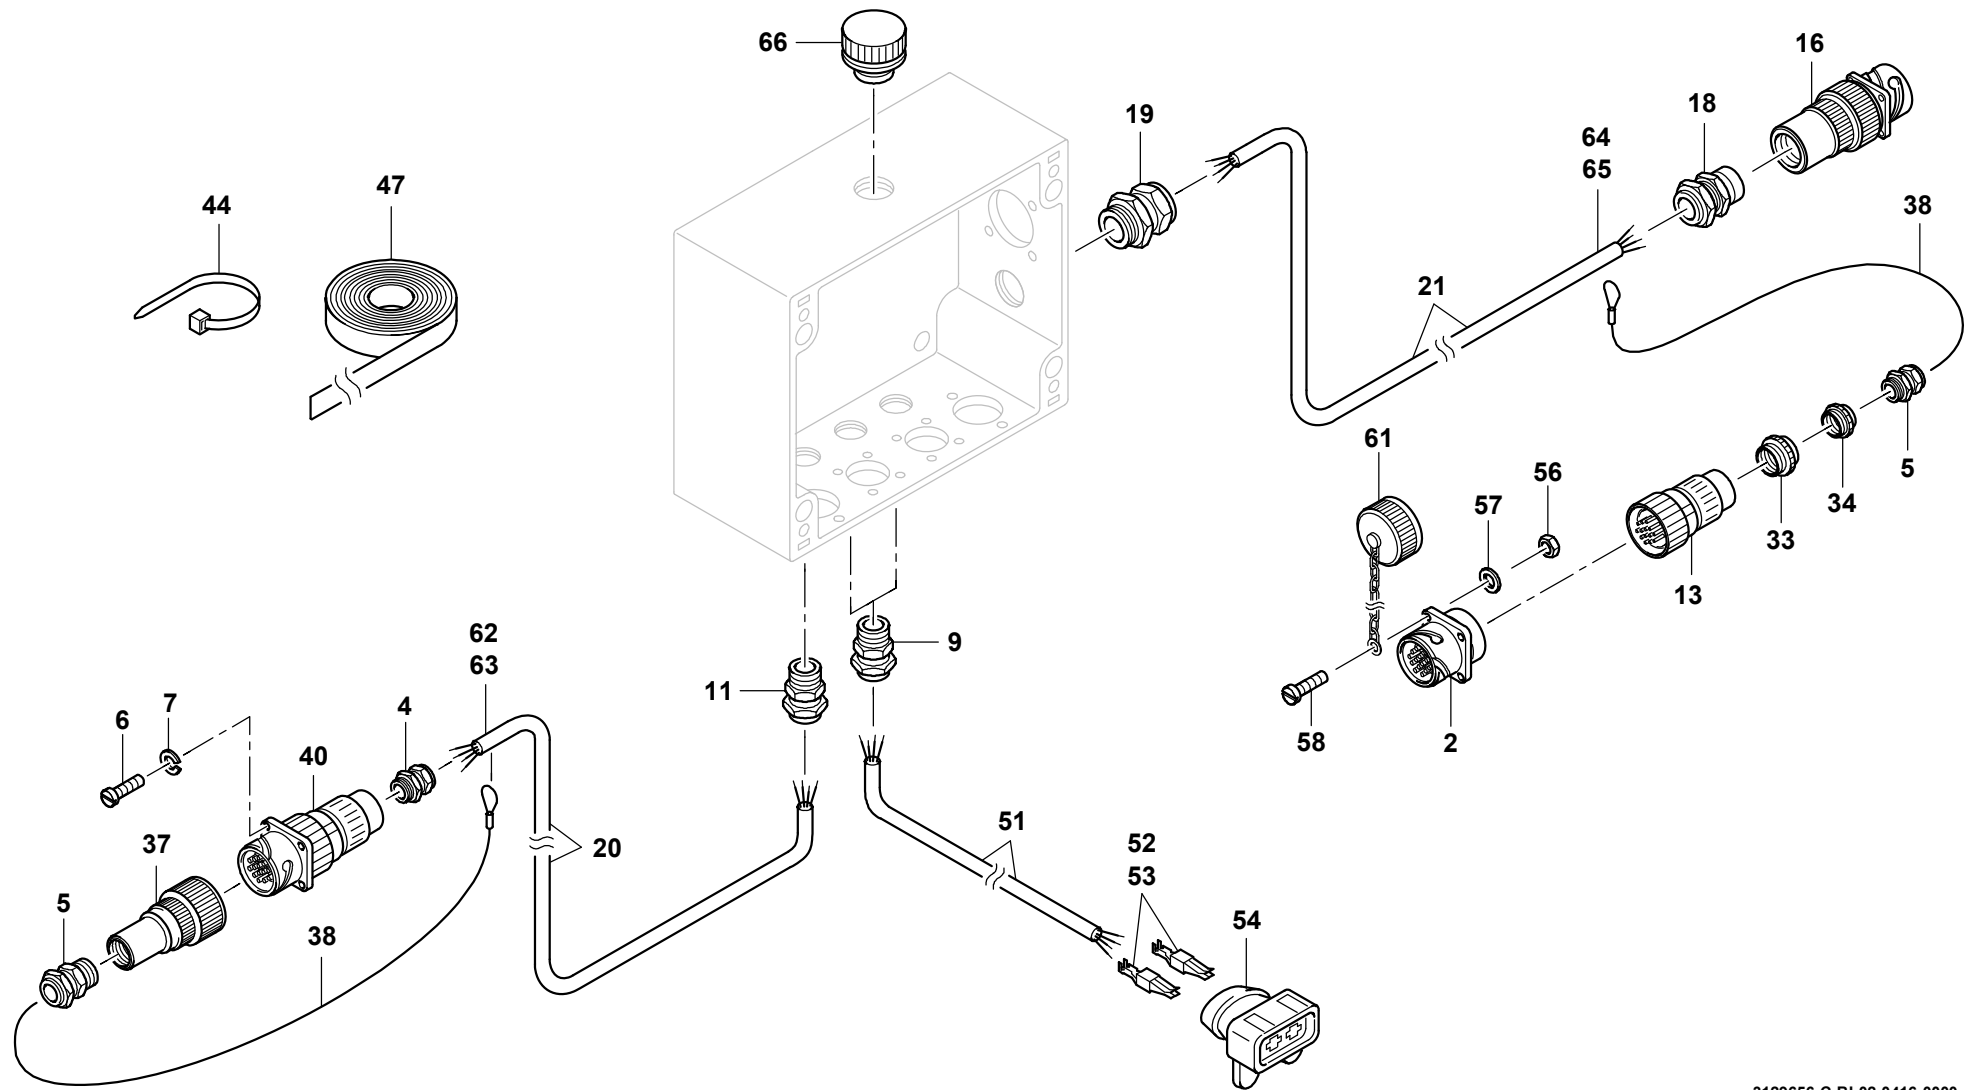

GROVE

E.-TEILE KLEMMENKASTEN AUSLEGERKOPF KAMERA
 ELECTR. PARTS, TERMINAL BOX JIB HEAD CAMERA

BILDTADEL
 PICTORIAL DISPLAY

GMK 6300

04.16

3129656-ETL C

1/2

G 806

3129656-C-BL01-0416-0000

GROVE

E.-TEILE KLEMMENKASTEN AUSLEGERKOPF KAMERA
 ELECTR. PARTS, TERMINAL BOX JIB HEAD CAMERA

BILDTAFEL
 PICTORIAL DISPLAY

GMK 6300

04.16

3129656-ETL C

2/2

G 806

3129656-C-BL02-0416-0000