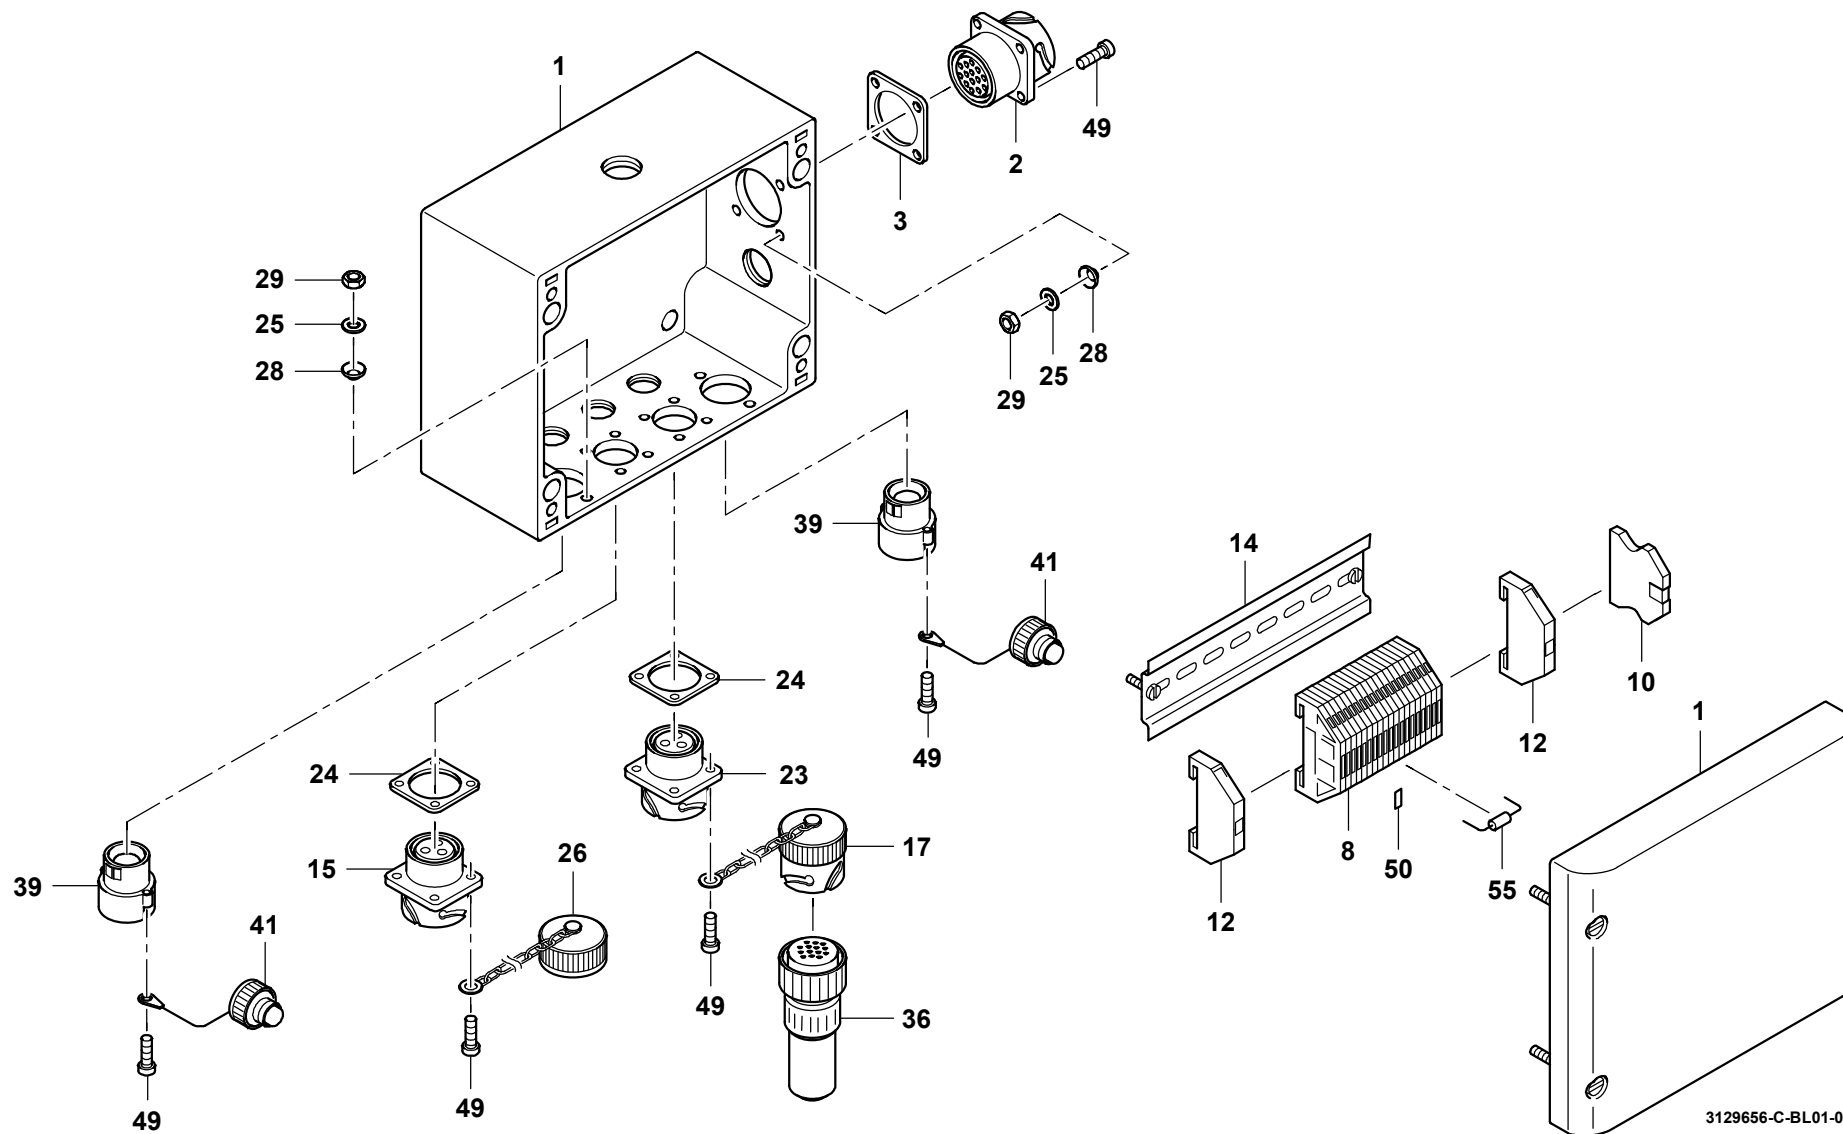

GROVE

E.-TEILE KLEMMENKASTEN AUSLEGERKOPF KAMERA
 ELECTR. PARTS, TERMINAL BOX JIB HEAD CAMERA

BILDTADEL
 PICTORIAL DISPLAY

GMK 6300

04.16

3129656-ETL C

1/2

G 806

3129656-C-BL01-0416-0000

GROVE

E.-TEILE KLEMMENKASTEN AUSLEGERKOPF KAMERA
 ELECTR. PARTS, TERMINAL BOX JIB HEAD CAMERA

BILDTAFEL
 PICTORIAL DISPLAY

GMK 6300

04.16

3129656-ETL C

2/2

G 806

3129656-C-BL02-0416-0000